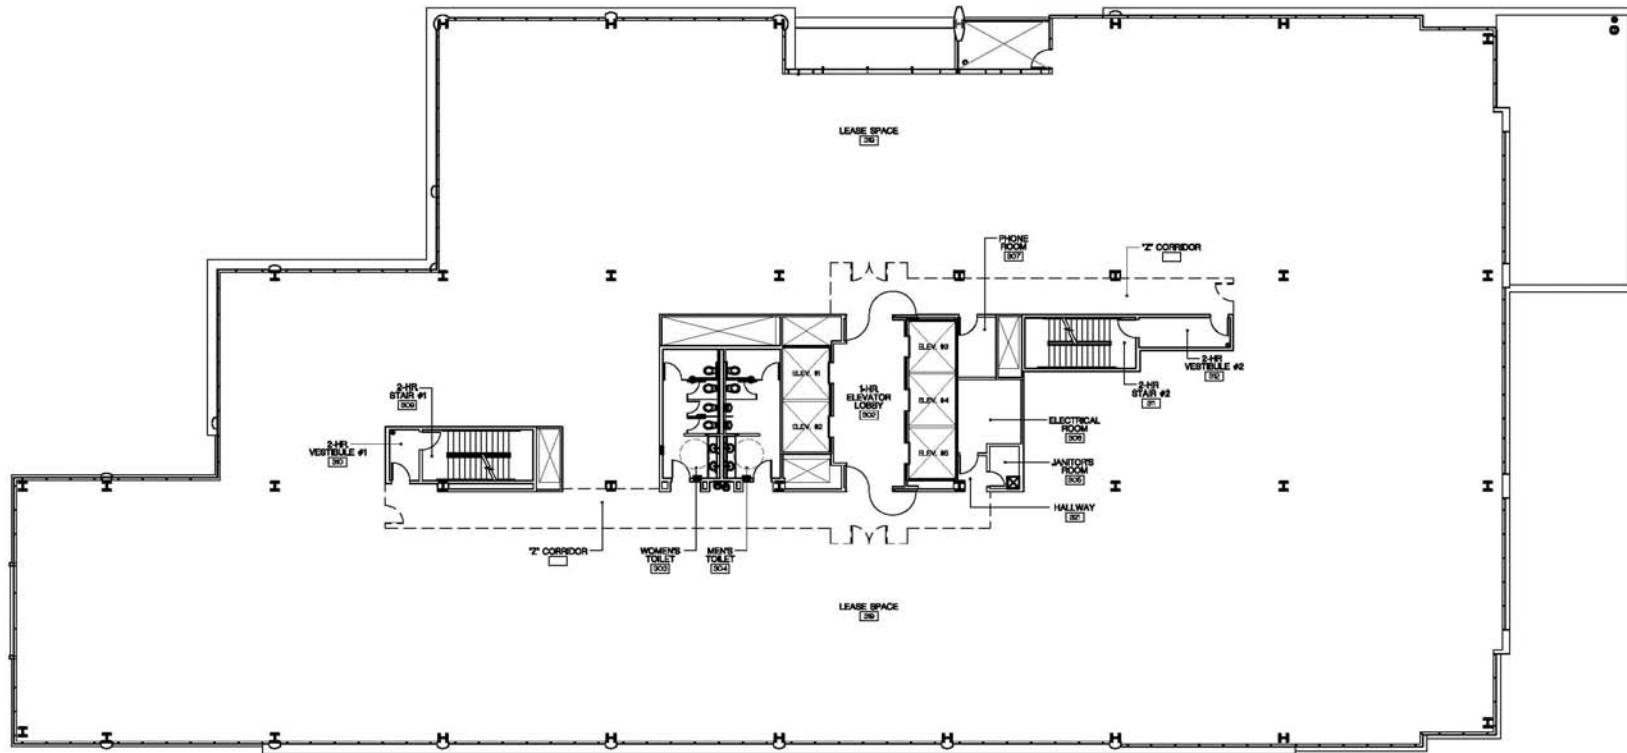

# THIRD FLOOR

**MARK WAYNE**  
(858) 558-5640

**ERIC VANN**  
(858) 558-5627

**STEVE WOLF**  
(858) 558-5685

|              | <u>RSF</u> | <u>USF</u> |
|--------------|------------|------------|
| Full Floor   | 24,858     | 23,093     |
| Multi-Tenant | 24,858     | 21,986     |