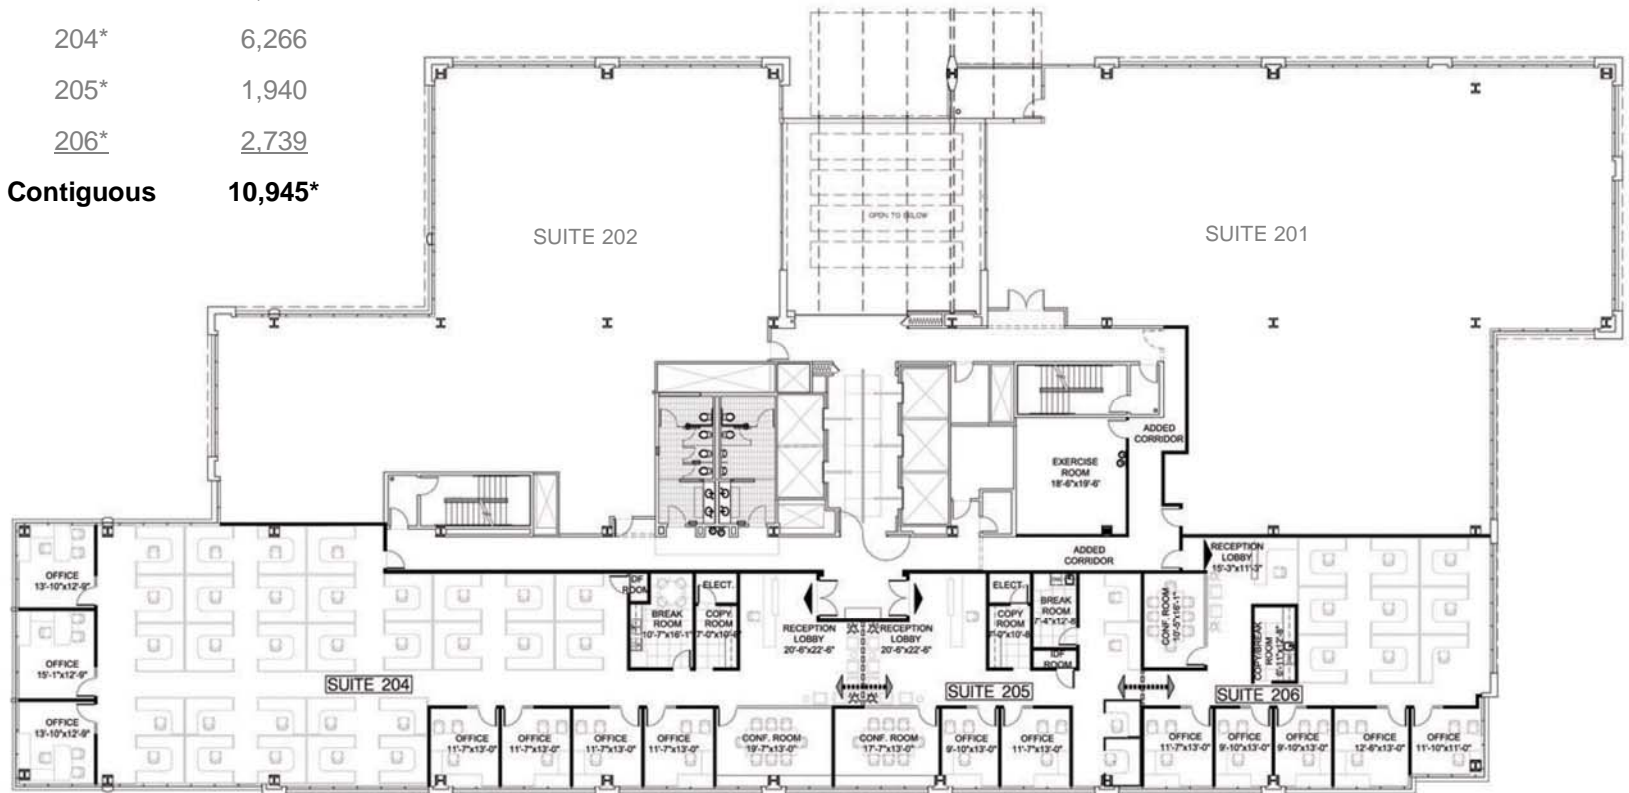

# SECOND FLOOR

**MARK WAYNE**  
(858) 558-5640

**ERIC VANN**  
(858) 558-5627

**STEVE WOLF**  
(858) 558-5685

	<u>RSF</u>	<u>USF</u>
Full Floor	24,404	21,025
Multi-Tenant	24,404	21,025

8620 SPECTRUM CENTER BLVD.

# SECOND FLOOR SPEC SUITE PLANS

SUITE	RSF
201	7,233
202	5,627
204*	6,266
205*	1,940
206*	2,739
<b>Contiguous</b>	<b>10,945*</b>

**MARK WAYNE**  
(858) 558-5640

**ERIC VANN**  
(858) 558-5627

**STEVE WOLF**  
(858) 558-5685