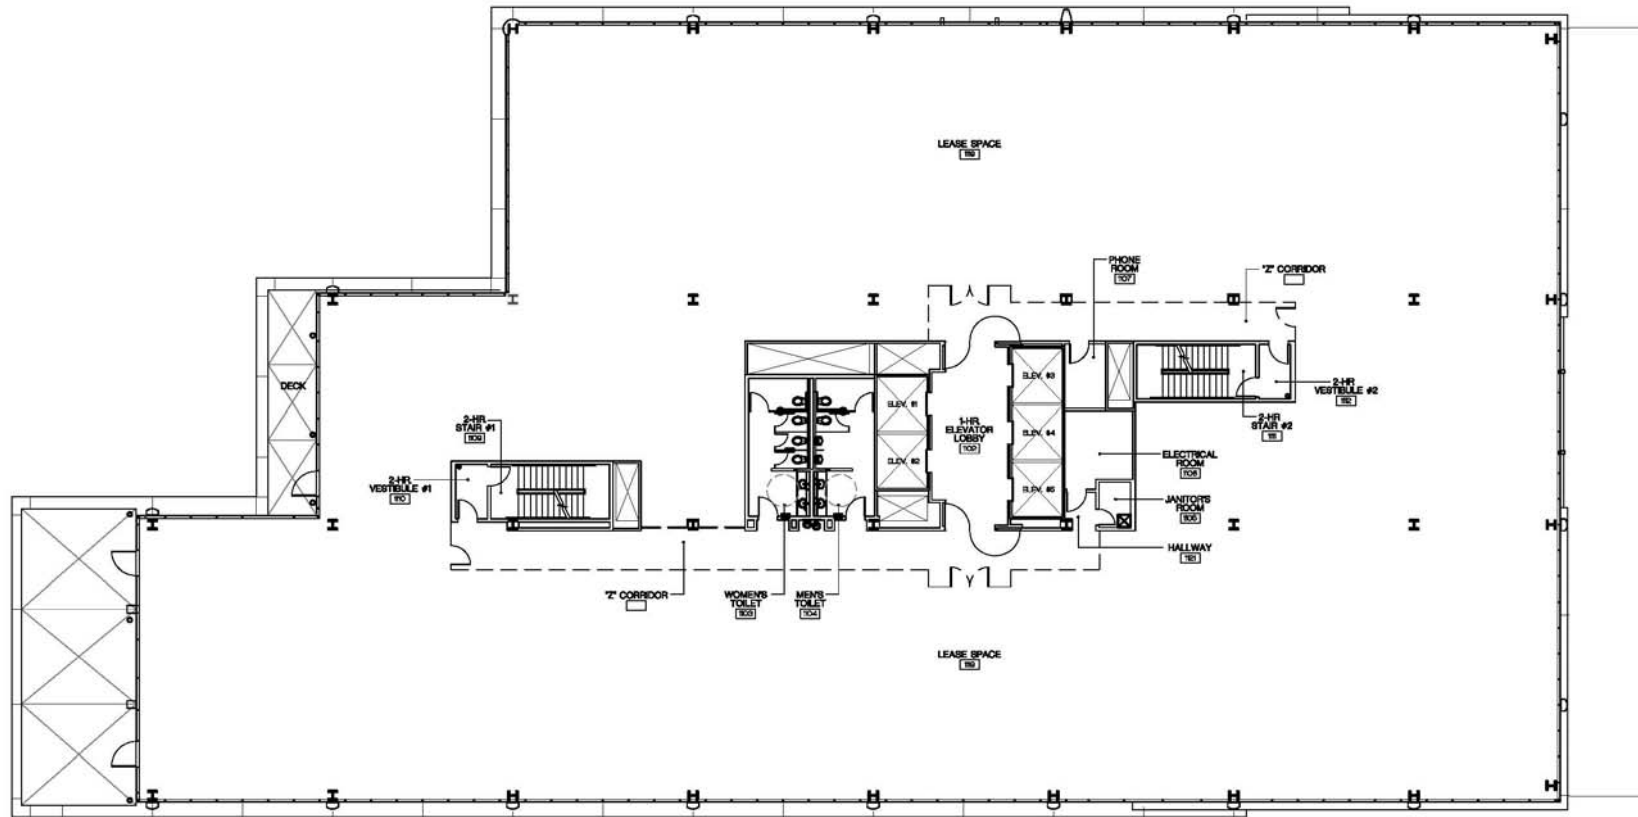

8620 SPECTRUM CENTER BLVD.

ELEVENTH FLOOR

MARK WAYNE
(858) 558-5640

ERIC VANN
(858) 558-5627

STEVE WOLF
(858) 558-5685

	<u>RSF</u>	<u>USF</u>
Full Floor	22,712	21,024
Multi-Tenant	22,712	19,978